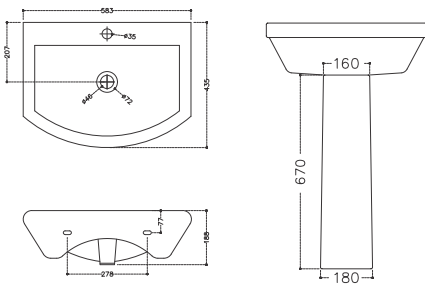

485x430x385mm

**BLANCA | 5200B**

560x450x380mm

**RIO | 5300C**

480x430x345mm

**EUROPA | 211 Basin**

304 : Pedestal  
580x425x190 mm

**KENRICK | 201**