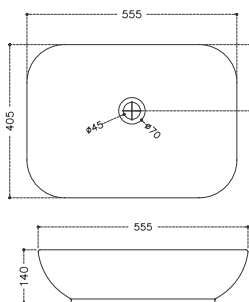

**EMMA | SY - 116**

660x430x140mm

**KEVA | TA - 6025 / SY-A110**

470x470x140mm

**MADISON | NI - 1091**

440x440x100mm

**YORKSHIRE | 208**

555x405x140mm