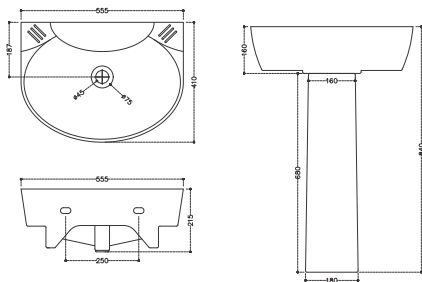

550x425x190mm  
304: Pedestal

**CHARLOTTE | 203**

301 : Pedestal  
505x425x170 mm

**KERRI | 202**

305: Pedestal  
600x395x170 mm

**SELVO (ISI) | 240/301**

240: 550x400x210mm  
301: 22"x16" Pedestal

**RAPHEL | 238/301**