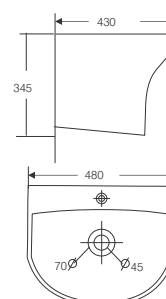

485x430x385mm

**BLANCA | 5200B**

560x450x380mm

**RIO | 5300C**

480x430x345mm

**EUROPA | 211 Basin**

304 : Pedestal  
580x425x190 mm

**KENRICK | 201**