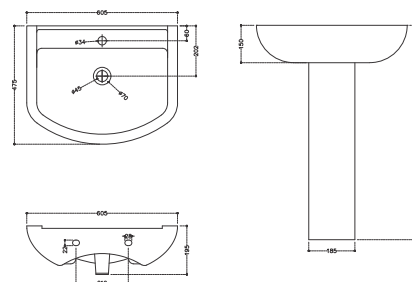

304 : Pedestal  
554x470x200 mm

**AMBER | 247/304**

247: 585x475x185mm  
304 : Pedestal

**ZEN | 239/304**

239: 605x475x192 mm  
304: Pedestal

**CASSANDRA | 213**

590x430x185mm  
304: Pedestal

**REX | 214**