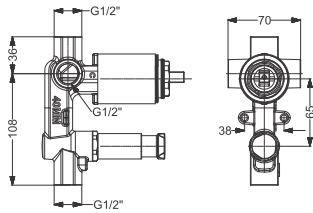

Code : **KA890001**

Hi Flow Diverter Body  
Coating : Chrome

Code : **KB111034-CP**

3 Inlet Diverter Body  
Coating : Chrome

Code : **KB111012-CP**

Concealed Bath And Shower Mixer Body  
Coating : Chrome

Code : **KB111013-CP**