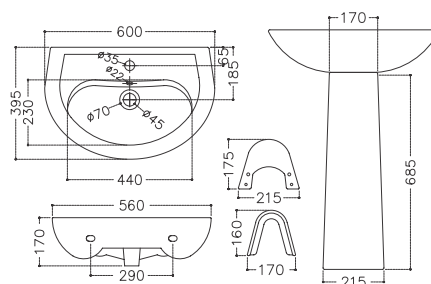

550x425x190mm  
304: Pedestal

**CHARLOTTE | 203**

301 : Pedestal  
505x425x170 mm

**KERRI | 202**

305: Pedestal  
600x395x170 mm

**SELVO (ISI) | 240/301**

240: 550x400x210mm  
301: 22"x16" Pedestal

**RAPHEL | 238/301**