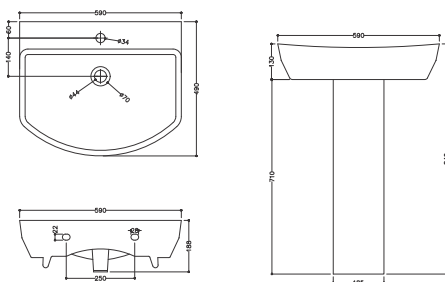

247: 585x475x185mm
304 : Pedestal

ZEN | 239/304