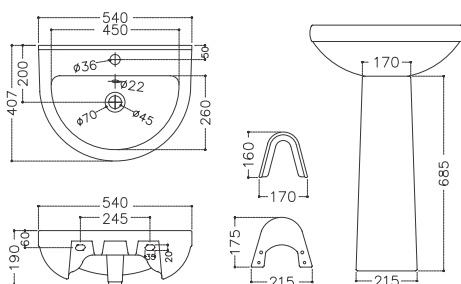

305 : Pedestal
540x407x190 mm

RUBIX | 234